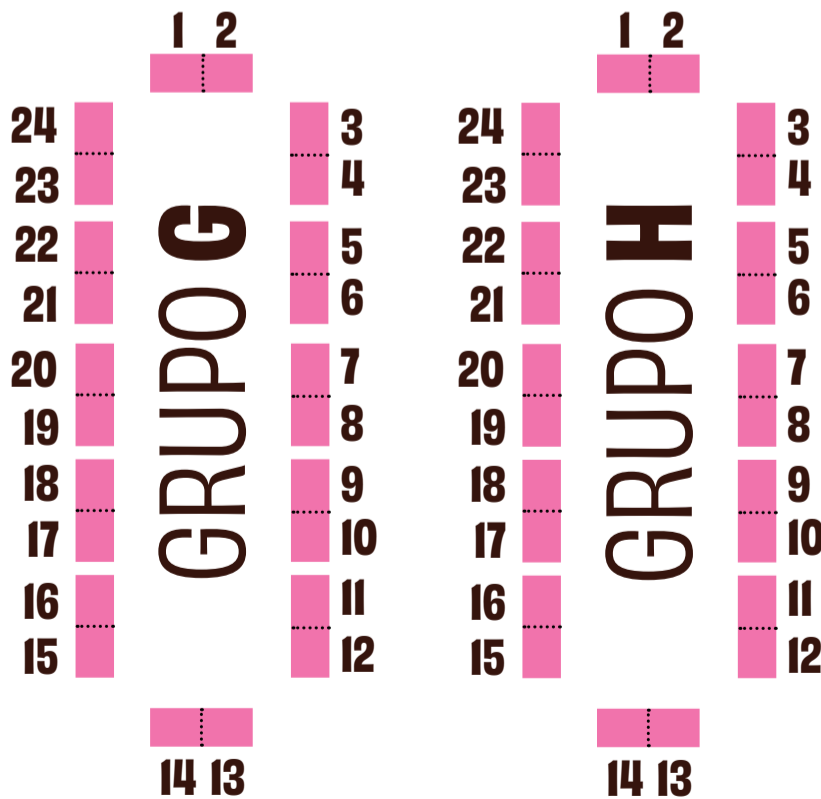

GRUPO G

1. Doki Rosi
2. Botelho Lab
3. Isadora Zeferino
4. SEJEMENEZ
5. Ciano
6. Zé Rosa
7. MALUANEZES + TRANSLUSTRA
8. Vienno + pedrolheiro
9. Victor Khan + GUEDEZ
10. Ítalo Gomes
11. Alec
12. Ico Duarte + Wuta Tamaki
13. Kaol Porfírio
14. iorguti
15. Ya Amani
16. Narciso Pereira + raftuca
17. Carol Cunha + Ikki Tirinhas
18. Jupiterverso + Dyonisian
19. Clarissa Paiva
20. Cora Rondon
21. Maju Bengel
22. Lil Curto + Sasodio
23. Talles Rodrigues
24. Ren Nolasco